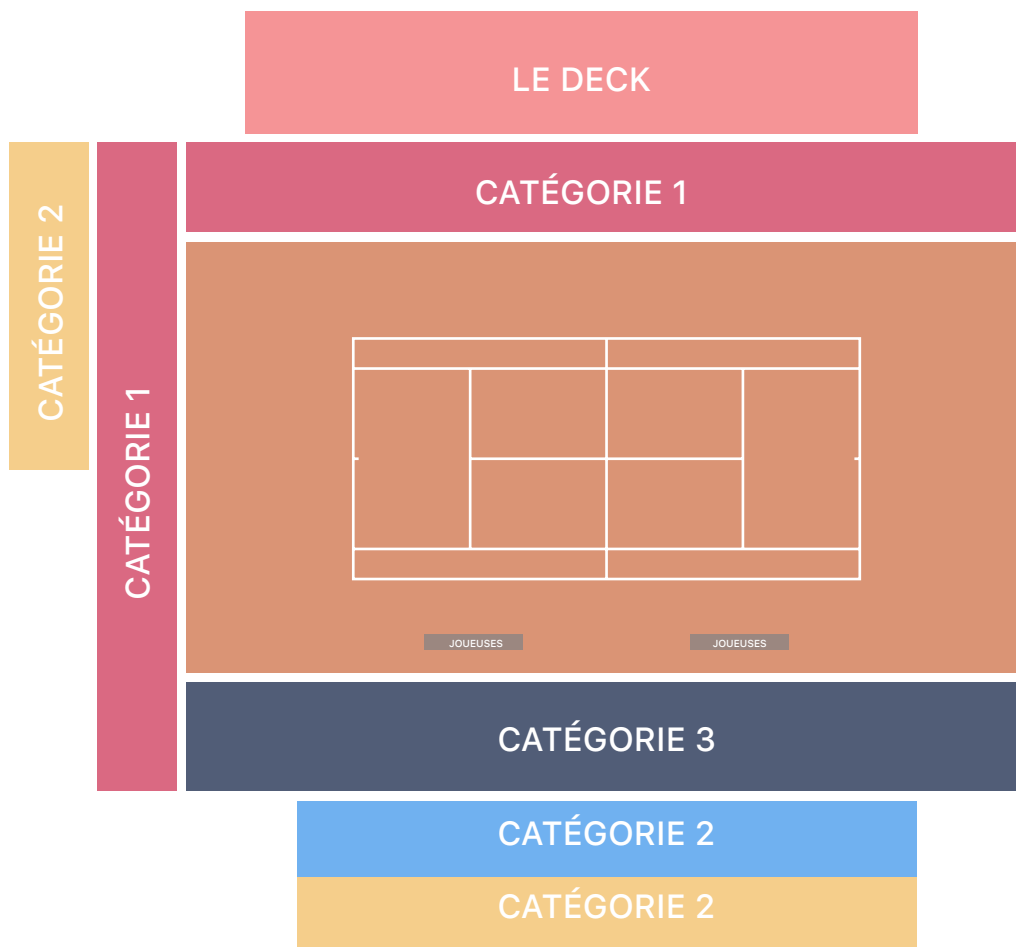

LADIES OPEN LAUSANNE

13-21 JUILLET

CATÉGORIE 1

1/16 finales Lundi	15 juillet	CHF 35.00
1/16 finales Mardi	16 juillet	CHF 35.00
1/8 finales Mercredi	17 juillet	CHF 55.00
1/8 finales Jeudi	18 juillet	CHF 55.00
1/4 finales Vendredi	19 juillet	CHF 70.00
1/2 finales Samedi	20 juillet	CHF 65.00
Finale Dimanche	21 juillet	CHF 65.00
Abonnement semaine	15 - 21 juillet	CHF 350.00

CATÉGORIE 3 (PLACEMENT LIBRE)

1/16 finales Lundi	15 juillet	CHF 20.00
1/16 finales Mardi	16 juillet	CHF 20.00
1/8 finales Mercredi	17 juillet	CHF 30.00
1/8 finales Jeudi	18 juillet	CHF 30.00
1/4 finales Vendredi	19 juillet	CHF 45.00
1/2 finales Samedi	20 juillet	CHF 40.00
Finale Dimanche	21 juillet	CHF 40.00
Abonnement semaine	15 juillet - 21 juillet	CHF 210.00

CATÉGORIE 2

1/16 finales Lundi	15 juillet	CHF 25.00
1/16 finales Mardi	16 juillet	CHF 25.00
1/8 finales Mercredi	17 juillet	CHF 45.00
1/8 finales Jeudi	18 juillet	CHF 45.00
1/4 finales Vendredi	19 juillet	CHF 60.00
1/2 finales Samedi	20 juillet	CHF 55.00
Finale Dimanche	21 juillet	CHF 55.00
Abonnement semaine	15 - 21 juillet	CHF 280.00

LE DECK

Situé directement au bord du Court Central, le Deck est un espace VIP privatif dans lequel vous serez accueilli pour profiter d'un Lunch (dès 139.-) ou d'un Afterwork (dès 99.-). Vous aurez ainsi l'opportunité d'allier plaisir des papilles et des yeux.

En cas d'intérêt, n'hésitez pas à nous contacter à info@ladiesopenlausanne.ch

Profiter de nos réductions :

- Enfants moins de 16 ans **50%** du lundi au jeudi et **20%** du vendredi au dimanche
- AVS/Étudiants/AI **20%**
- Groupes dès 20 pers. **20%**